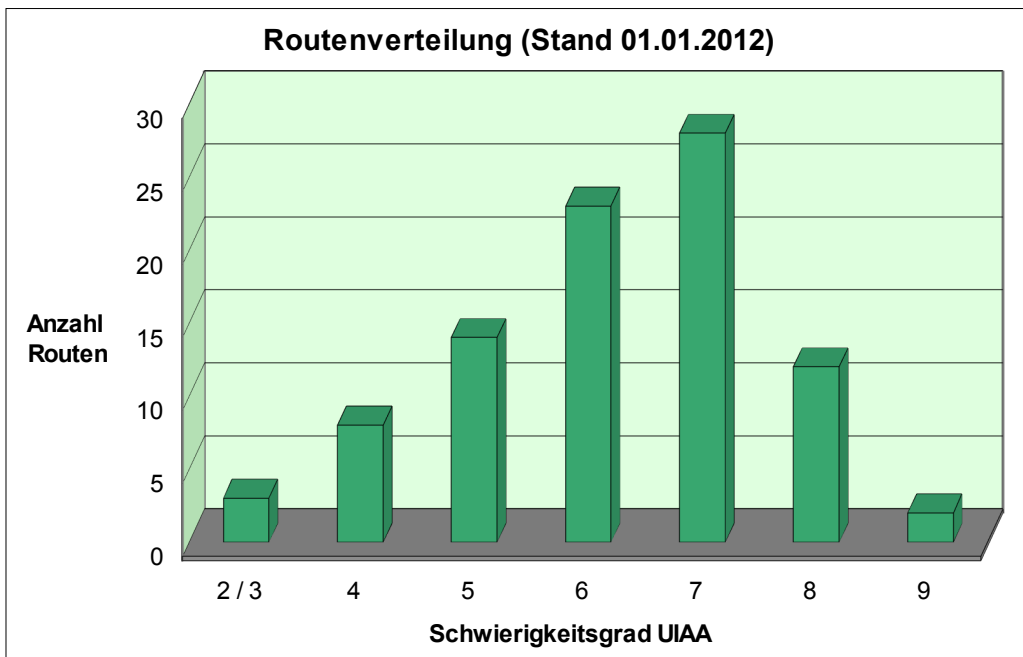

Liste der Kletterrouten in der Kletterkiste Mainz

rot = neu (Ende 2011 geschraubt)

Stand: 01.01.2012

Sektor	Toprope Seil	Farbe	UIAA Grad	Name der Route < rot = neu (Ende 2011 geschraubt)>	Schrauber/in	seit	Anforderung	Hinweise	Bemerkung
20	-	blau	7+	Kreuzfahrt	Gerd	11.11			
20	-	weiß	8-8	Wintertrilogie Teil I	Klaus	12.10			
21	-	neonorange	8-8	Get well soon	Gerd	01.11			
21	-	schwarz	7+/8-	3. Semester	Timo	07.11			
22	-	blau	8-	Ich bin blau	David	12.10			
22	-	gelb	8-	Ab in den Urlaub	Thomas Burg	12.11			
22	-	grün	7+	Strafe muss sein	Andreas	08.11			
22	-	rot	9-	Laktatetest	Marvin	12.11			
22	-	weiß	8+	Wintertrilogie Teil II	Klaus	12.10			
23	-	lila	7+	Lila Pause 2	Simon	11.11		mit Dach 8-	
23	-	schwarz	8	"Steady Rollin"	Klette	10.10			
23	-	weiß	8-	Sabotage verboten	Tanja	09.10			
24	-	gelb	8	Kein Bier vor Vier!	Timo	12.11			
24	-	grün	9	Balance of power	Marvin	12.11			
25	-	rot	8+	DA MOVE	Marvin	12.11			
25	-	weiß	6+	DIESMALGROSSE	Heinz	12.10	Umsicht	Struktur nutzen!	
26	-	blau	5	Skeletor	Niels	12.11			
26		schwarz	7-		Thomas Burg	12.11			
27		neonorange	6+/7-	Leist(ung)en	Timo	05.11			
27	-	rot	6-	Mousecastle	Silke	11.11			
28	x	Gelb	4/4+	Glühwürmchenparade	Annette	03.11			
28	x	grün	7-	Grüne Hölle III	Heinz	12.11	Fingerkraft	Struktur benutzen	
28	x	lila	6	Fast wie draußen	Gerd	12.10			
28	x	schwarz	5	In der Nacht sind alle Katzen schwarz	Johannes	06.11			
29	x	blau	5+		André	01.11	Technik		
29	x	rot	5	Alarmstufe Rot	Johannes	12.11			
29	x	weiß	7-	Panching in a Dream	Lale	11.11			
30	x	gelb	4	Hunger	Tanja	12.11			
30	x	grün	5	Pizzaexpress	Tanja	12.11			
30	x	schwarz	5	Kantencdown	Annette	08.11		Denk an die Kante + linke Seite	

Übersichtsplan Kletterkiste

Schwierigkeitsgrad (UAA)	Anzahl Routen
2 / 3	3
4	8
5	14
6	23
7	28
8	12
9	2
Summe	90

Stand: 01.01.2012