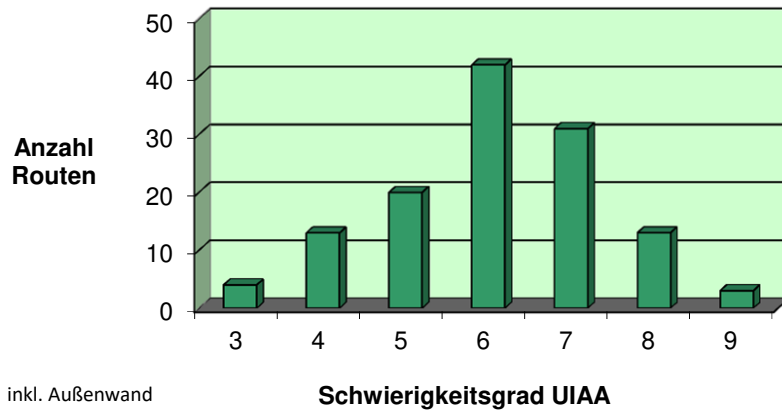

Routenverteilung (Stand 21.03.2018)

Schwierigkeitsgrad (UIAA)	Anzahl Routen
3	4
4	13
5	20
6	42
7	31
8	13
9	3
Summe	126

Stand: 21.03.2018