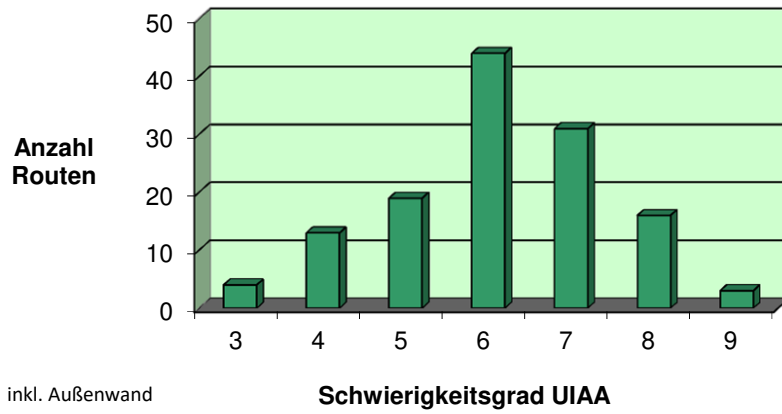

Routenverteilung (Stand 22.02.2018)

Schwierigkeitsgrad (UIAA)	Anzahl Routen
3	4
4	13
5	19
6	44
7	31
8	16
9	3
Summe	130

Stand: 22.02.2018