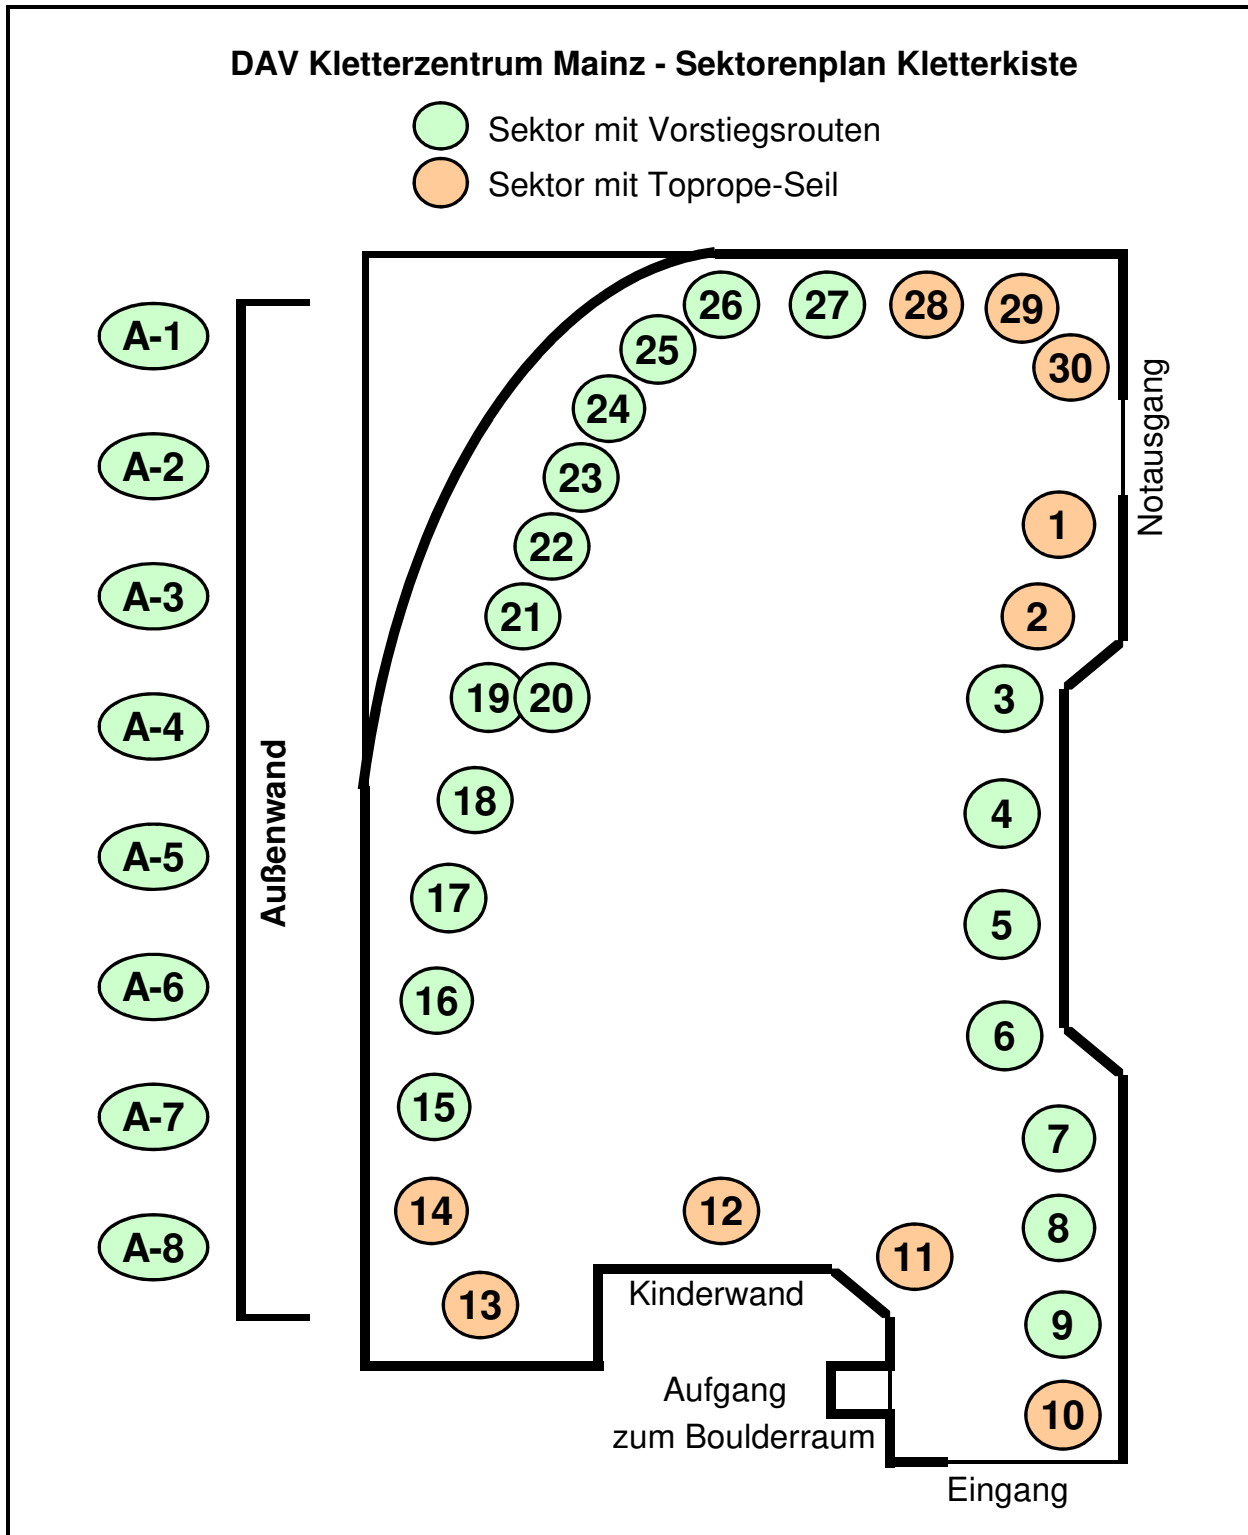

Übersichtsplan Kletterkiste