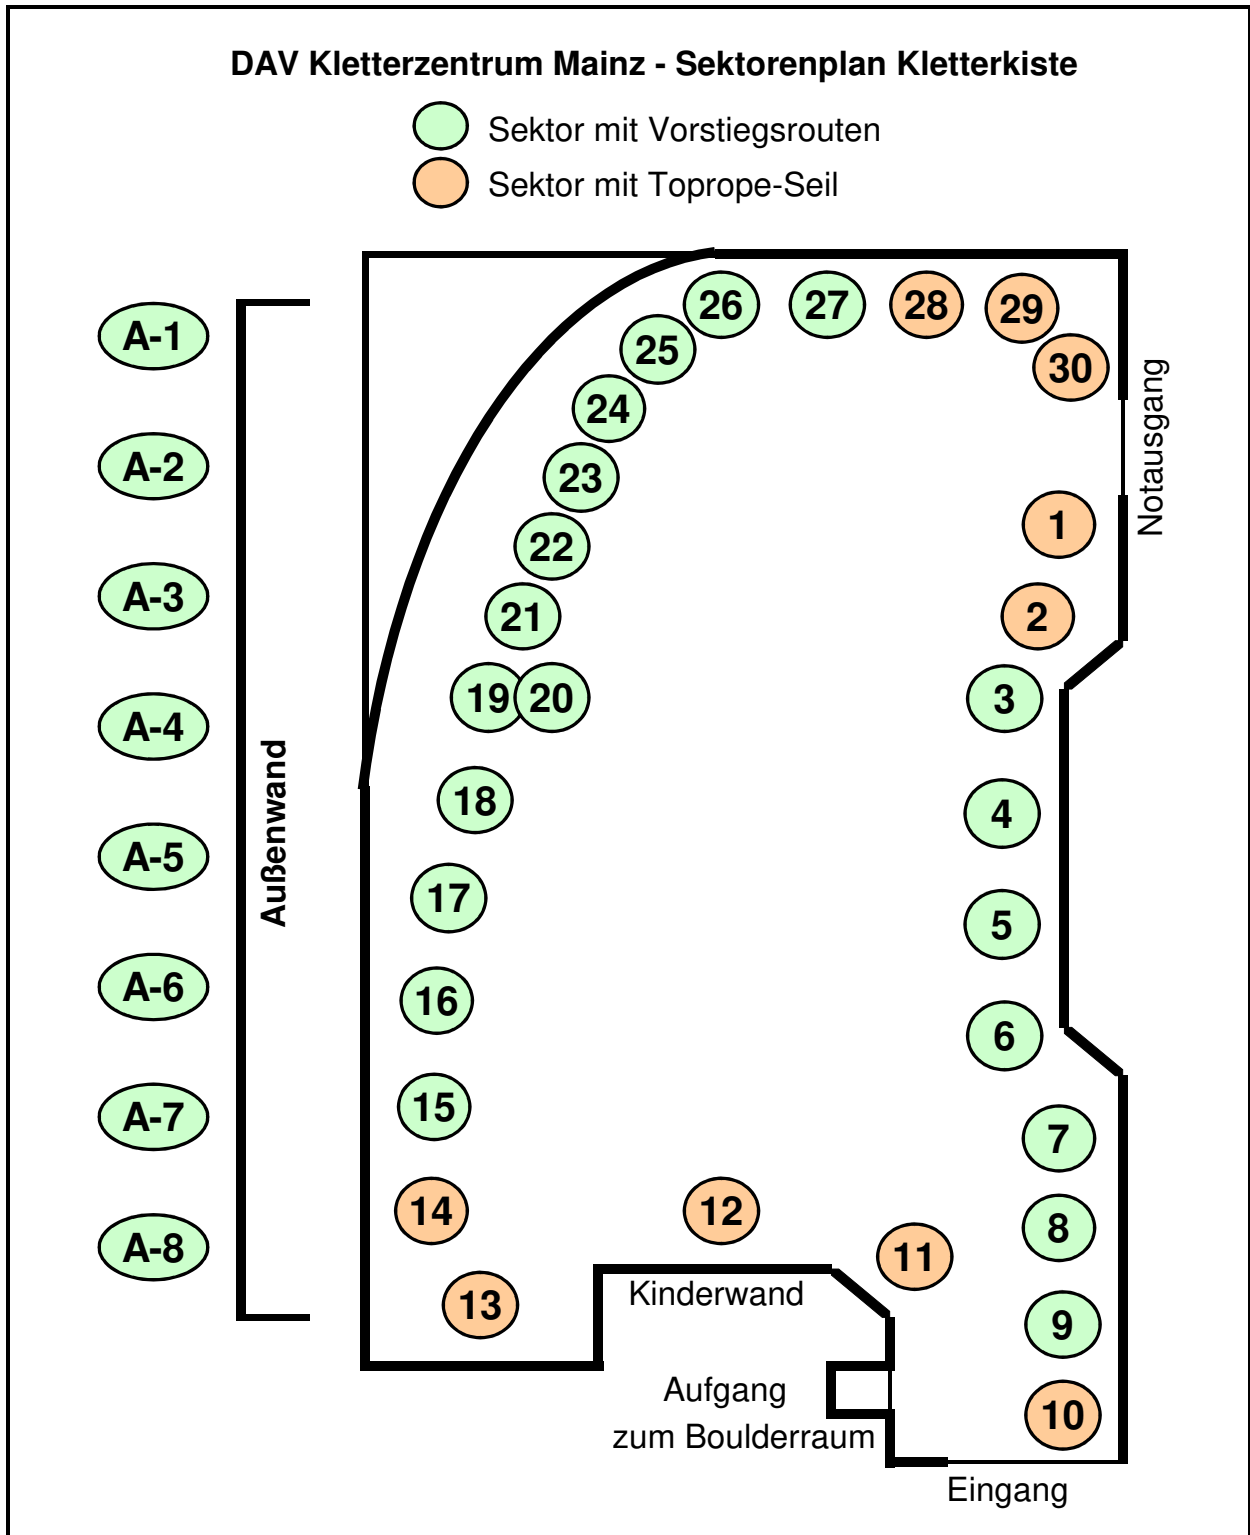

Übersichtsplan Kletterkiste