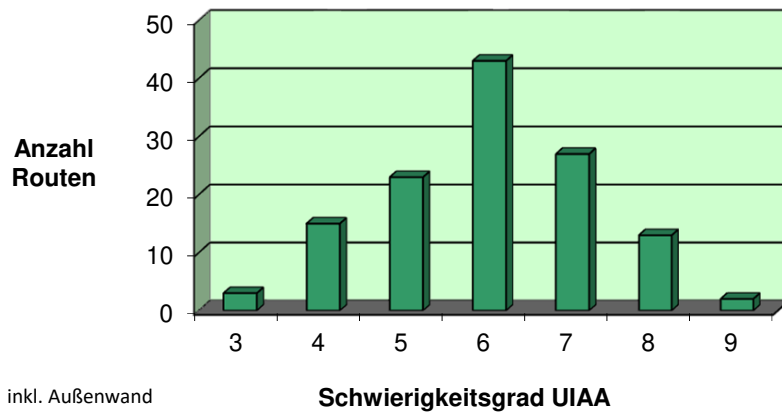

Routenverteilung (Stand 31.01.2019)

Schwierigkeitsgrad (UAA)	Anzahl Routen
3	3
4	15
5	23
6	43
7	27
8	13
9	2
Summe	126

Stand: 31.01.2019