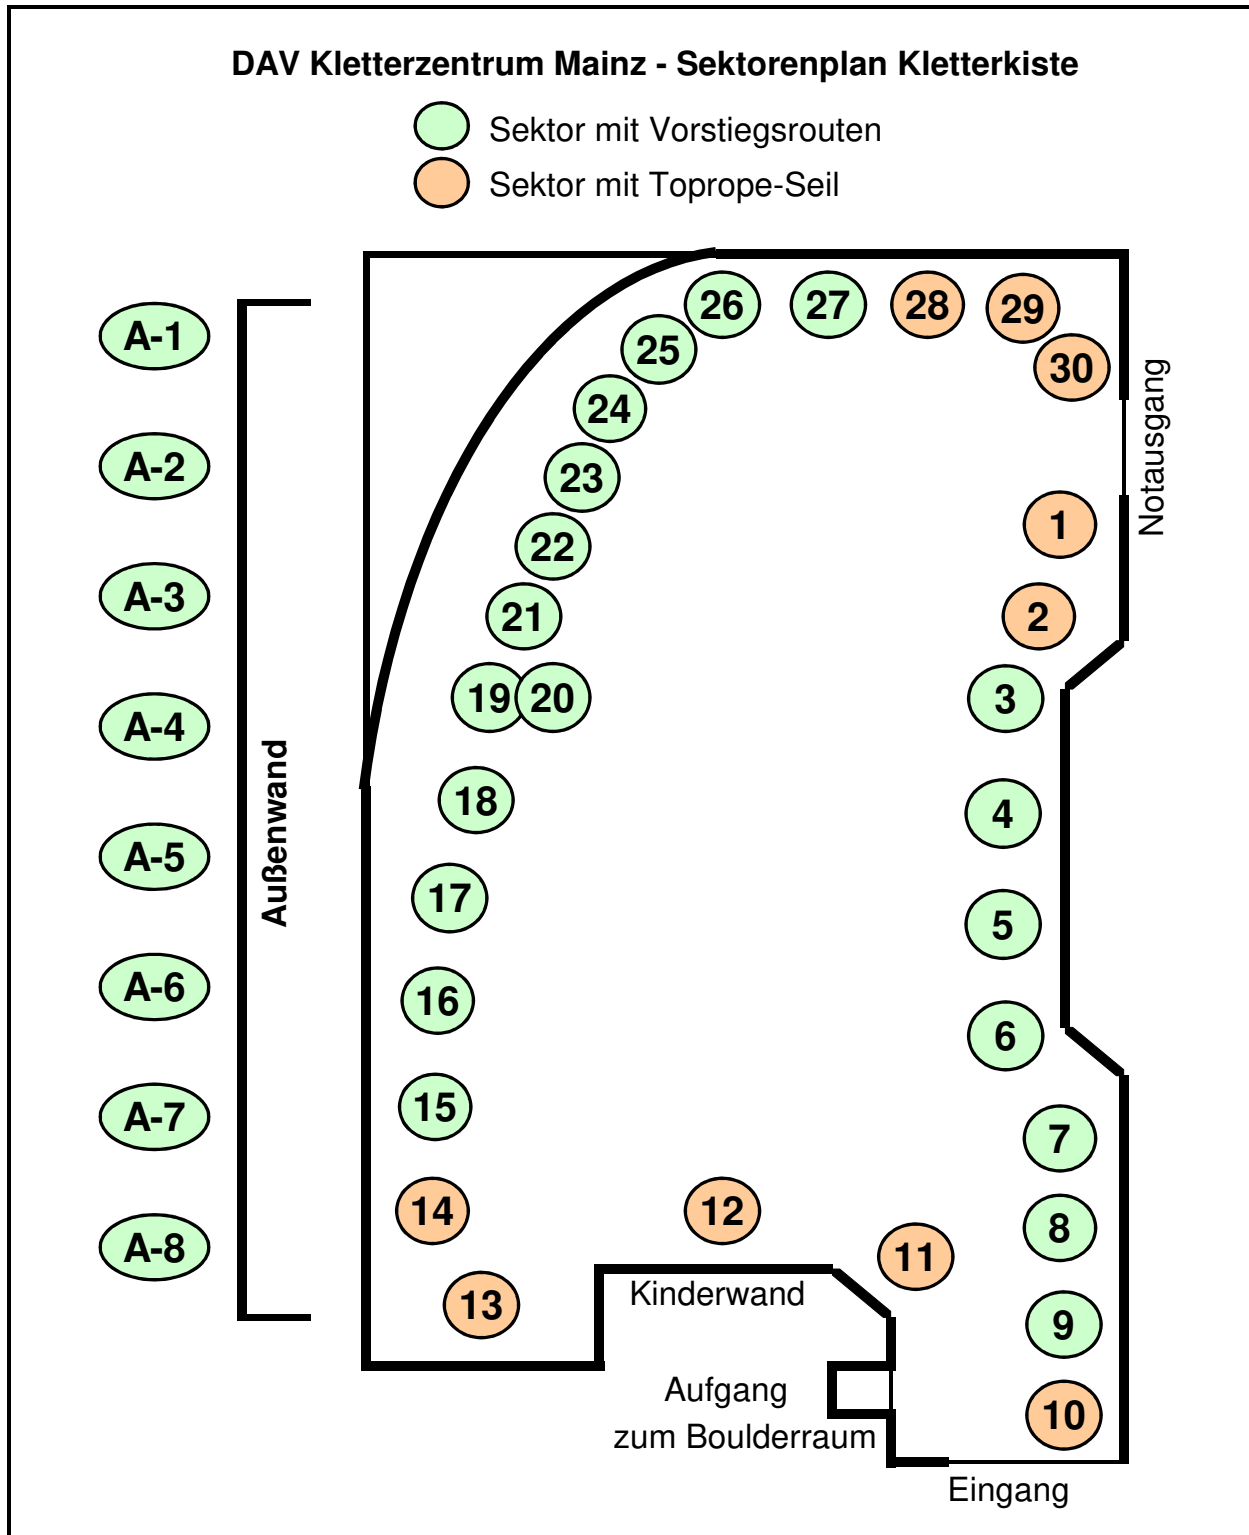

Übersichtsplan Kletterkiste