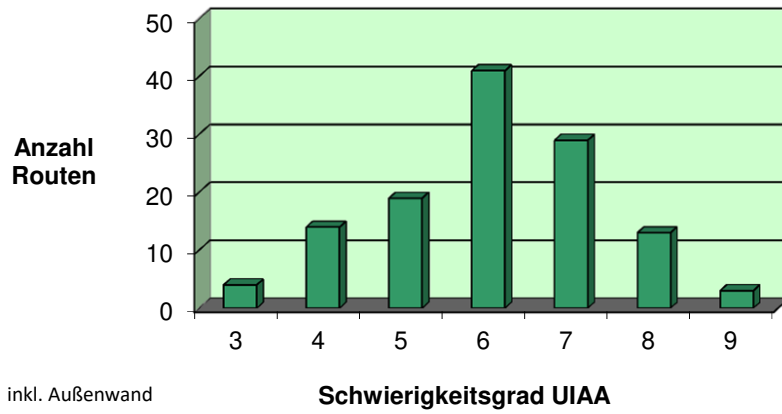

Routenverteilung (Stand 15.05.2018)

Schwierigkeitsgrad (UIAA)	Anzahl Routen
3	4
4	14
5	19
6	41
7	29
8	13
9	3
Summe	123

Stand: 15.05.2018