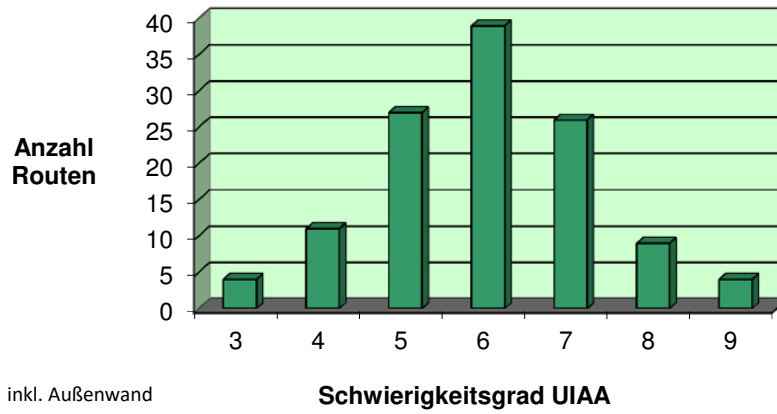

Routenverteilung (Stand 23.06.2017)

Schwierigkeitsgrad (UIAA)	Anzahl Routen
3	4
4	11
5	27
6	39
7	26
8	9
9	4
Summe	120

Stand: 23.06.2017