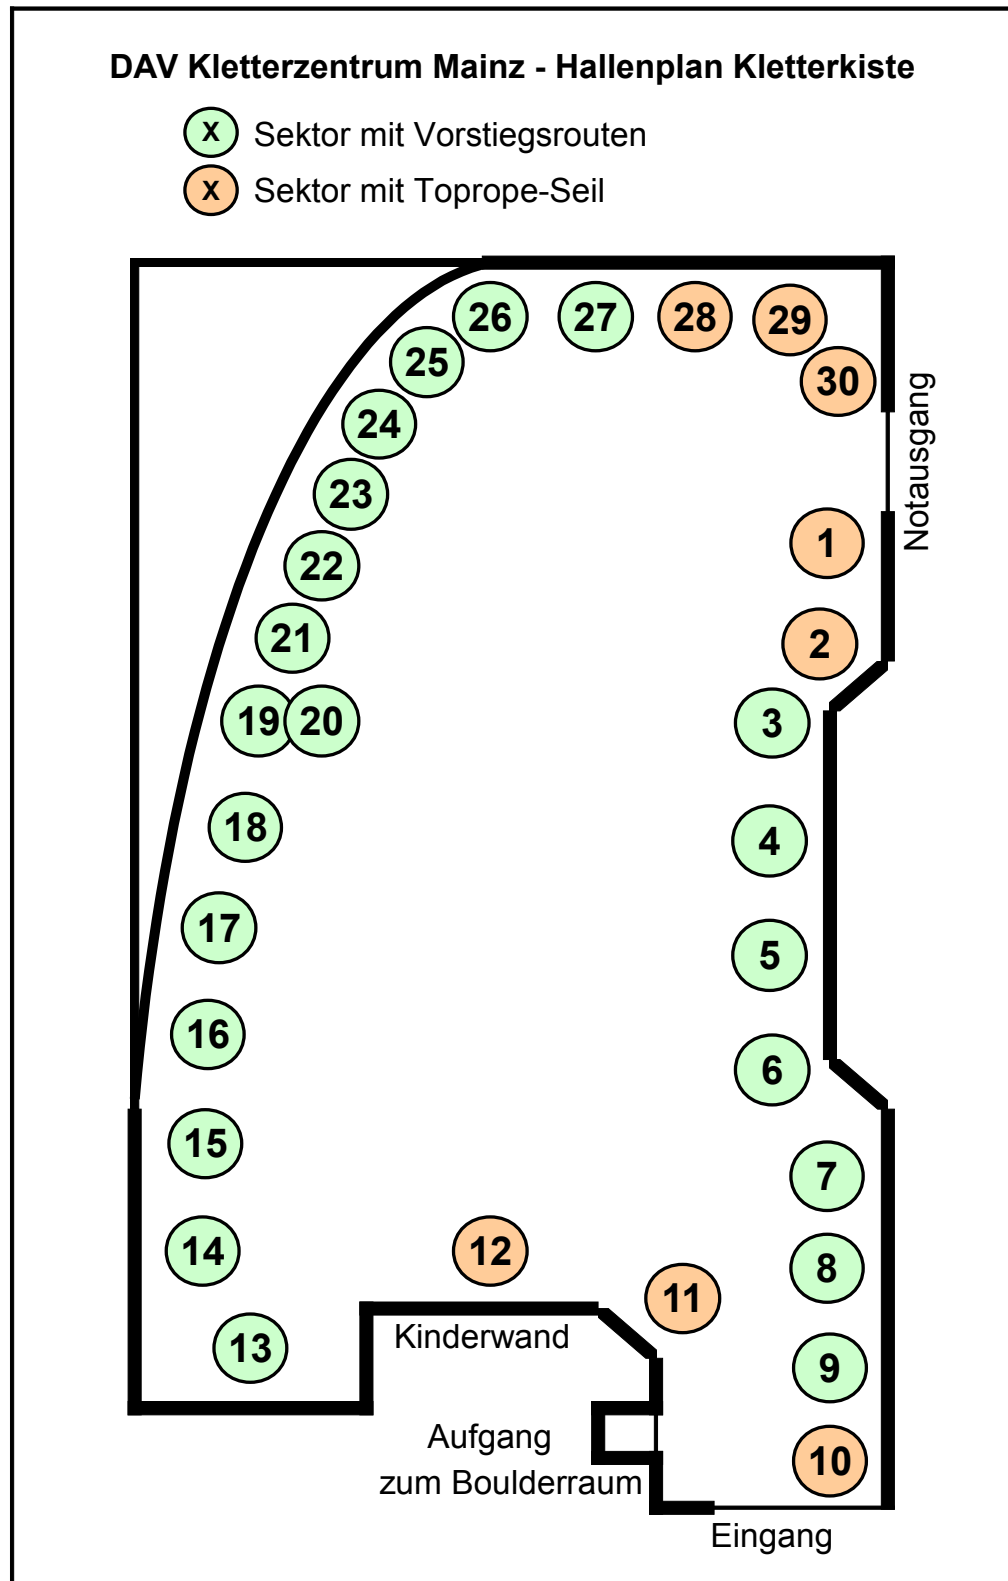

Liste der Kletterrouten in der Kletterkiste Mainz

rot = neu (Ende 2011 geschraubt)

Stand: 01.01.2012

Sektor	Toprope Seil	Farbe	UIAA Grad	Name der Route < rot = neu (Ende 2011 geschraubt)>	Schrauber/in	seit	Anforderung	Hinweise	Bemerkung
20	-	blau	7+	Kreuzfahrt	Gerd	11.11			
20	-	weiß	8-8	Wintertrilogie Teil I	Klaus	12.10			
21	-	neonorange	8-8	Get well soon	Gerd	01.11			
21	-	schwarz	7+/8-	3. Semester	Timo	07.11			
22	-	blau	8-	Ich bin blau	David	12.10			
22	-	gelb	8-	Ab in den Urlaub	Thomas Burg	12.11			
22	-	grün	7+	Strafe muss sein	Andreas	08.11			
22	-	rot	9-	Laktatetest	Marvin	12.11			
22	-	weiß	8+	Wintertrilogie Teil II	Klaus	12.10			
23	-	lila	7+	Lila Pause 2	Simon	11.11		mit Dach 8-	
23	-	schwarz	8	"Steady Rollin"	Klette	10.10			
23	-	weiß	8-	Sabotage verboten	Tanja	09.10			
24	-	gelb	8	Kein Bier vor Vier!	Timo	12.11			
24	-	grün	9	Balance of power	Marvin	12.11			
25	-	rot	8+	DA MOVE	Marvin	12.11			
25	-	weiß	6+	DIESMALGROSSE	Heinz	12.10	Umsicht	Struktur nutzen!	
26	-	blau	5	Skeletor	Niels	12.11			
26		schwarz	7-		Thomas Burg	12.11			
27		neonorange	6+/7-	Leist(ung)en	Timo	05.11			
27	-	rot	6-	Mousecastle	Silke	11.11			
28	x	Gelb	4/4+	Glühwürmchenparade	Annette	03.11			
28	x	grün	7-	Grüne Hölle III	Heinz	12.11	Fingerkraft	Struktur benutzen	
28	x	lila	6	Fast wie draußen	Gerd	12.10			
28	x	schwarz	5	In der Nacht sind alle Katzen schwarz	Johannes	06.11			
29	x	blau	5+		André	01.11	Technik		
29	x	rot	5	Alarmstufe Rot	Johannes	12.11			
29	x	weiß	7-	Panching in a Dream	Lale	11.11			
30	x	gelb	4	Hunger	Tanja	12.11			
30	x	grün	5	Pizzaexpress	Tanja	12.11			
30	x	schwarz	5	Kantencdown	Annette	08.11		Denk an die Kante + linke Seite	

Übersichtsplan Kletterkiste