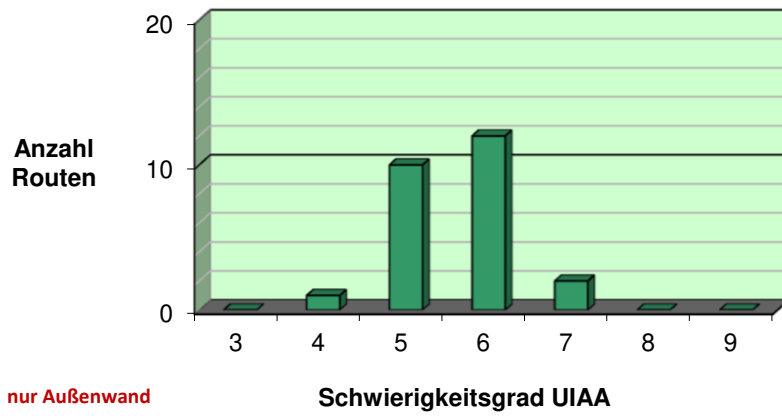

Übersichtsplan Kletterkiste

Routenverteilung (Stand 22.09.2024)

Schwierigkeitsgrad (UIAA)	Anzahl Routen
3	3
4	13
5	28
6	44
7	36
8	14
9	0
Summe	138

Stand: 22.09.2024

Routenverteilung (Stand 22.09.2024)

Schwierigkeitsgrad (UAA)	Anzahl Routen
3	3
4	12
5	18
6	32
7	34
8	14
9	0
Summe	113

Stand: 22.09.2024

Routenverteilung (Stand 22.09.2024)

Schwierigkeitsgrad (UIAA)	Anzahl Routen
3	0
4	1
5	10
6	12
7	2
8	0
9	0
Summe	25

Stand: 22.09.2024