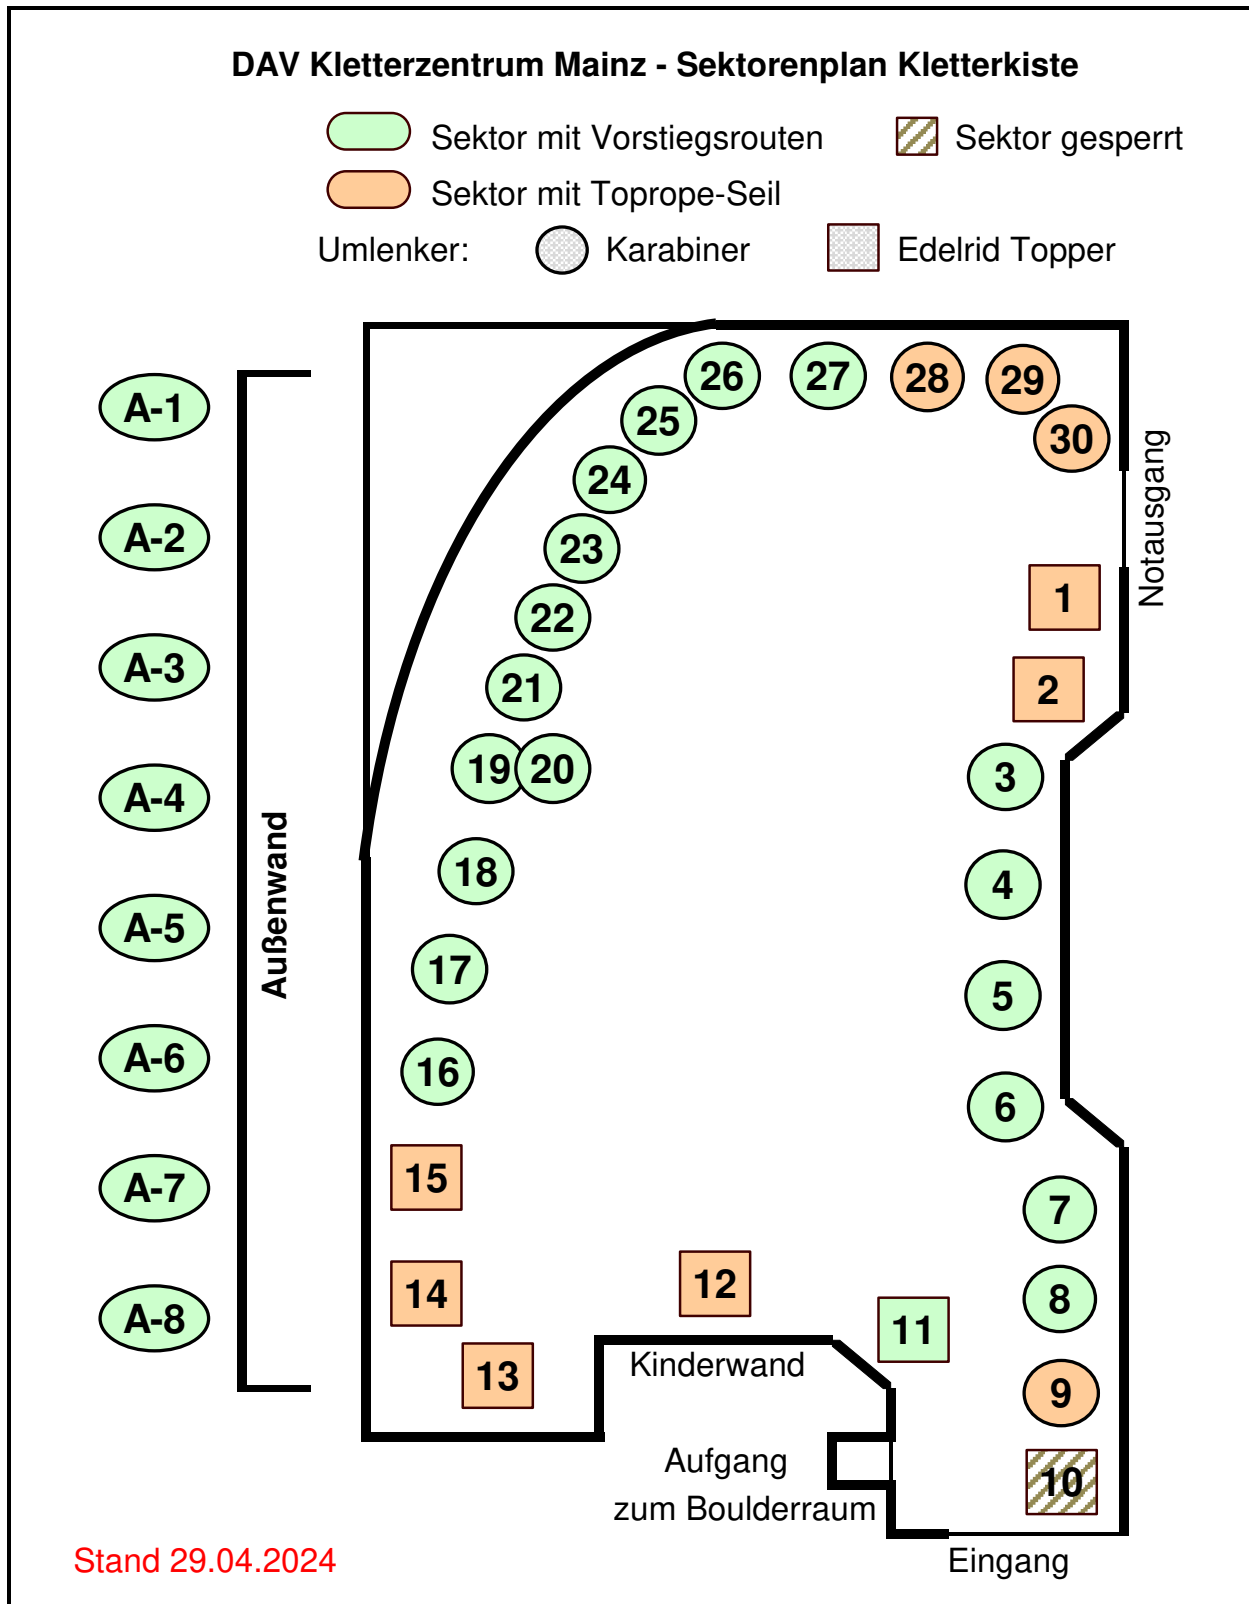

Übersichtsplan Kletterkiste