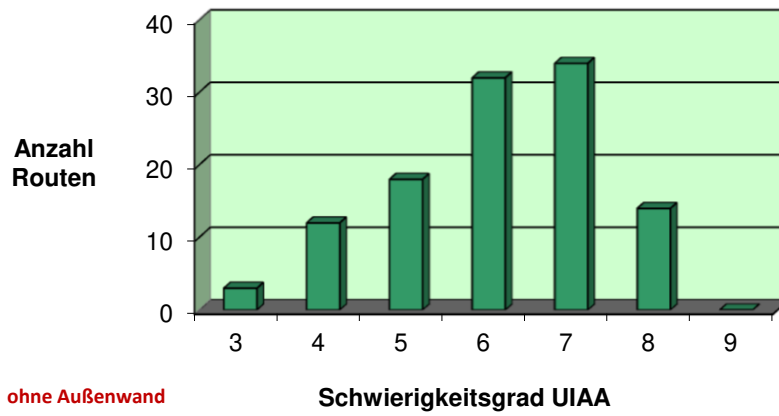

Übersichtsplan Kletterkiste

Routenverteilung (Stand 22.09.2024)

Schwierigkeitsgrad (UIAA)	Anzahl Routen
3	3
4	13
5	28
6	44
7	36
8	14
9	0
Summe	138

Stand: 22.09.2024

Routenverteilung (Stand 22.09.2024)

Schwierigkeitsgrad (UAA)	Anzahl Routen
3	3
4	12
5	18
6	32
7	34
8	14
9	0
Summe	113

Stand: 22.09.2024

Routenverteilung (Stand 22.09.2024)

Schwierigkeitsgrad (UIAA)	Anzahl Routen
3	0
4	1
5	10
6	12
7	2
8	0
9	0
Summe	25

Stand: 22.09.2024