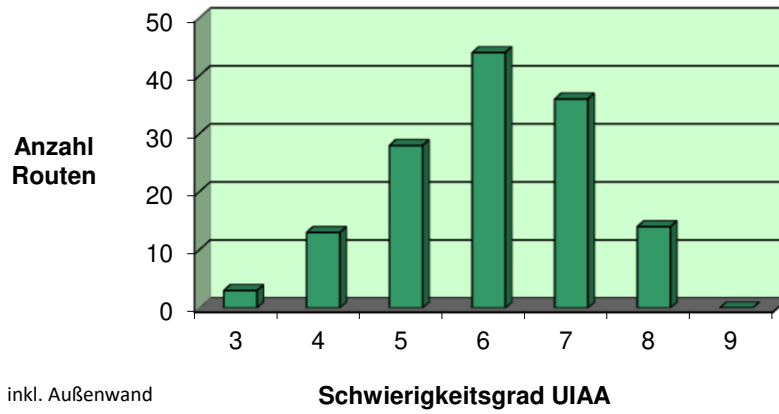

Routenverteilung (Stand 22.09.2024)

Schwierigkeitsgrad (UIAA)	Anzahl Routen
3	3
4	13
5	28
6	44
7	36
8	14
9	0
Summe	138

Stand: 22.09.2024